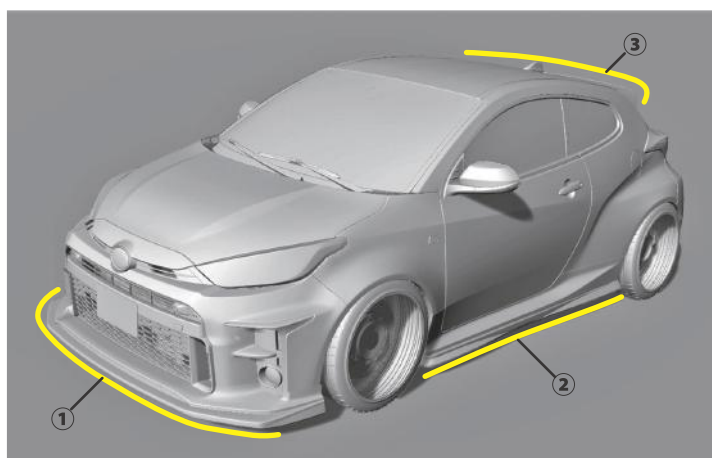

■ホイール/RAYS NE24
■タイヤ/YOKOHAMA NEOVA AD09 265/35-18inch

PRICE LIST

	品名	材質	プライス(¥)		品番	
			税込	税抜		
①	フロント ハーフスポイラー	FRP & WC	107,800	98,000	YF	塗装無し ※1
②	サイド アンダースカート	WC	135,300	123,000	YS	塗装無し
③	リアウイング H3、1,400mm 専用ベース	WC	189,200	172,000	YW	塗装済

※ハンドメイドで制作しているため納期がかかる場合がございます。

※「WC」はウェットカーボンの略です。

※1、スポイラー部分のみWC、バンパーにかぶさる部分はボディ同色に塗装してください。

■GR YARIS GT WING H3 1,400mm